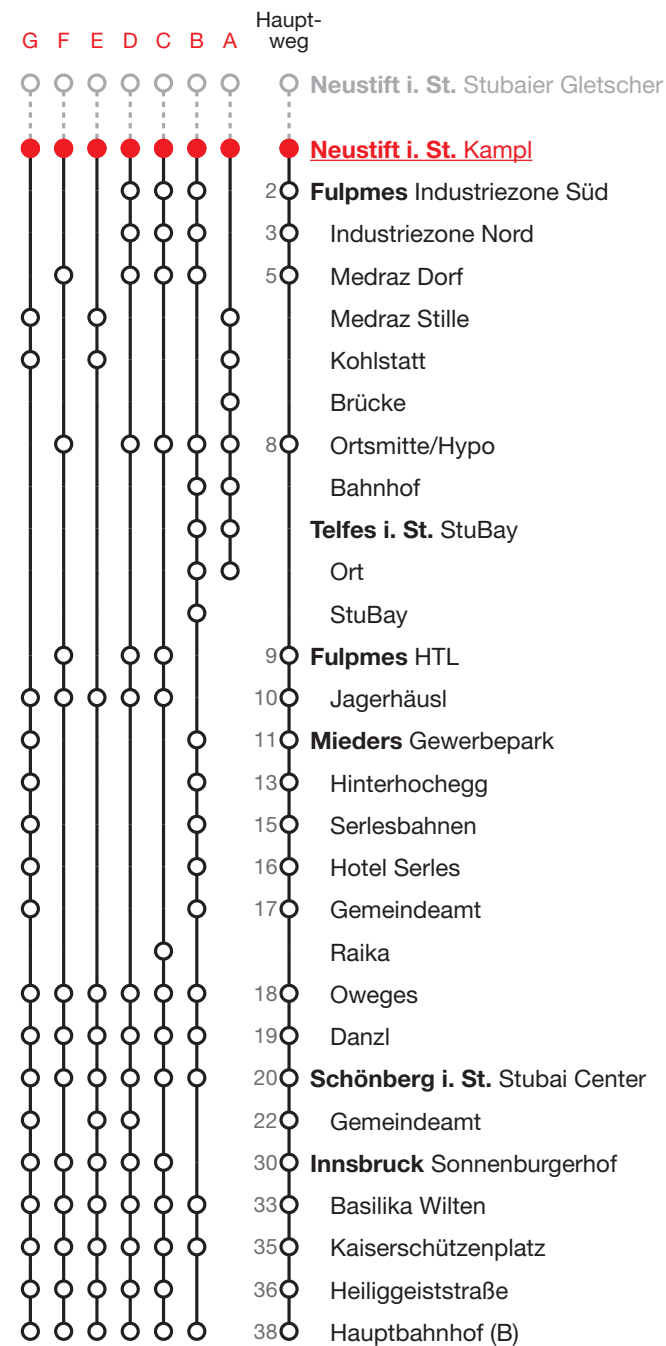

Neustift i. St. – Innsbruck

Täglich

	20 ₁	40 ₁							
05									05
06	10	30 _{C,2}	30 ₃	36 _{E,1}	50 _{D,2}	50 ₄	51 _{G,2}		06
07	10 ₁	22 _A	35 ₂	37	38 _{F,1}				07
08	07	22 _A	37						08
09	07	22 _A	37	52 ₇					09
10	07	22 _A	37	52 ₇					10
11	07	22 _A	37	52 ₇					11
12	07	22 _A	37	52 ₇					12
13	07	22 _A	37						13
14	07	22 _A	37	52 ₇					14
15	07	22 _A	37	52 ₇					15
16	07	22 _A	37	52 ₇					16
17	07	22 _A	37	52 ₇					17
18	07	22 _A	29 ₂	31 ₅	59 ₈				18
19	22								19
20	22								20
21	22								21
22	22								22
23	10 _{A,9}								23
00	17 _{B,6}								00
01									01
02	17 _{B,6}								02
03									03
04	17 _{B,6,10}								04

* Haltestelle wird nur bis 31.10.22 bedient.

A...G fährt Weg A bis G

1 Montag bis Freitag, wenn Werktag

2 Montag bis Freitag, wenn Schultag in Tirol

3 Montag bis Freitag, wenn schulfreier Werktag in Tirol

4 Montag bis Freitag, wenn schulfreier Werktag und Samstag wenn Werktag

5 täglich, außer an Schultagen in Tirol

6 Samstag, Sonn- und Feiertag, nicht am 25.12. und 01.01.

7 bis Mieders Gemeindeamt

8 bis Fulpmes HTL

9 bis Fulpmes Medraz Stille

10 bis Schönberg i. St. Stubai Center

Fahrzeit
in Minuten

Alle Abfahrten
dieser Haltestelle

Gültig von 01.10.2022 bis 01.05.2023
Alle Fahrplanangaben sind ohne Gewähr

Innbus Regionalverkehr GmbH, +43 512 5307-0